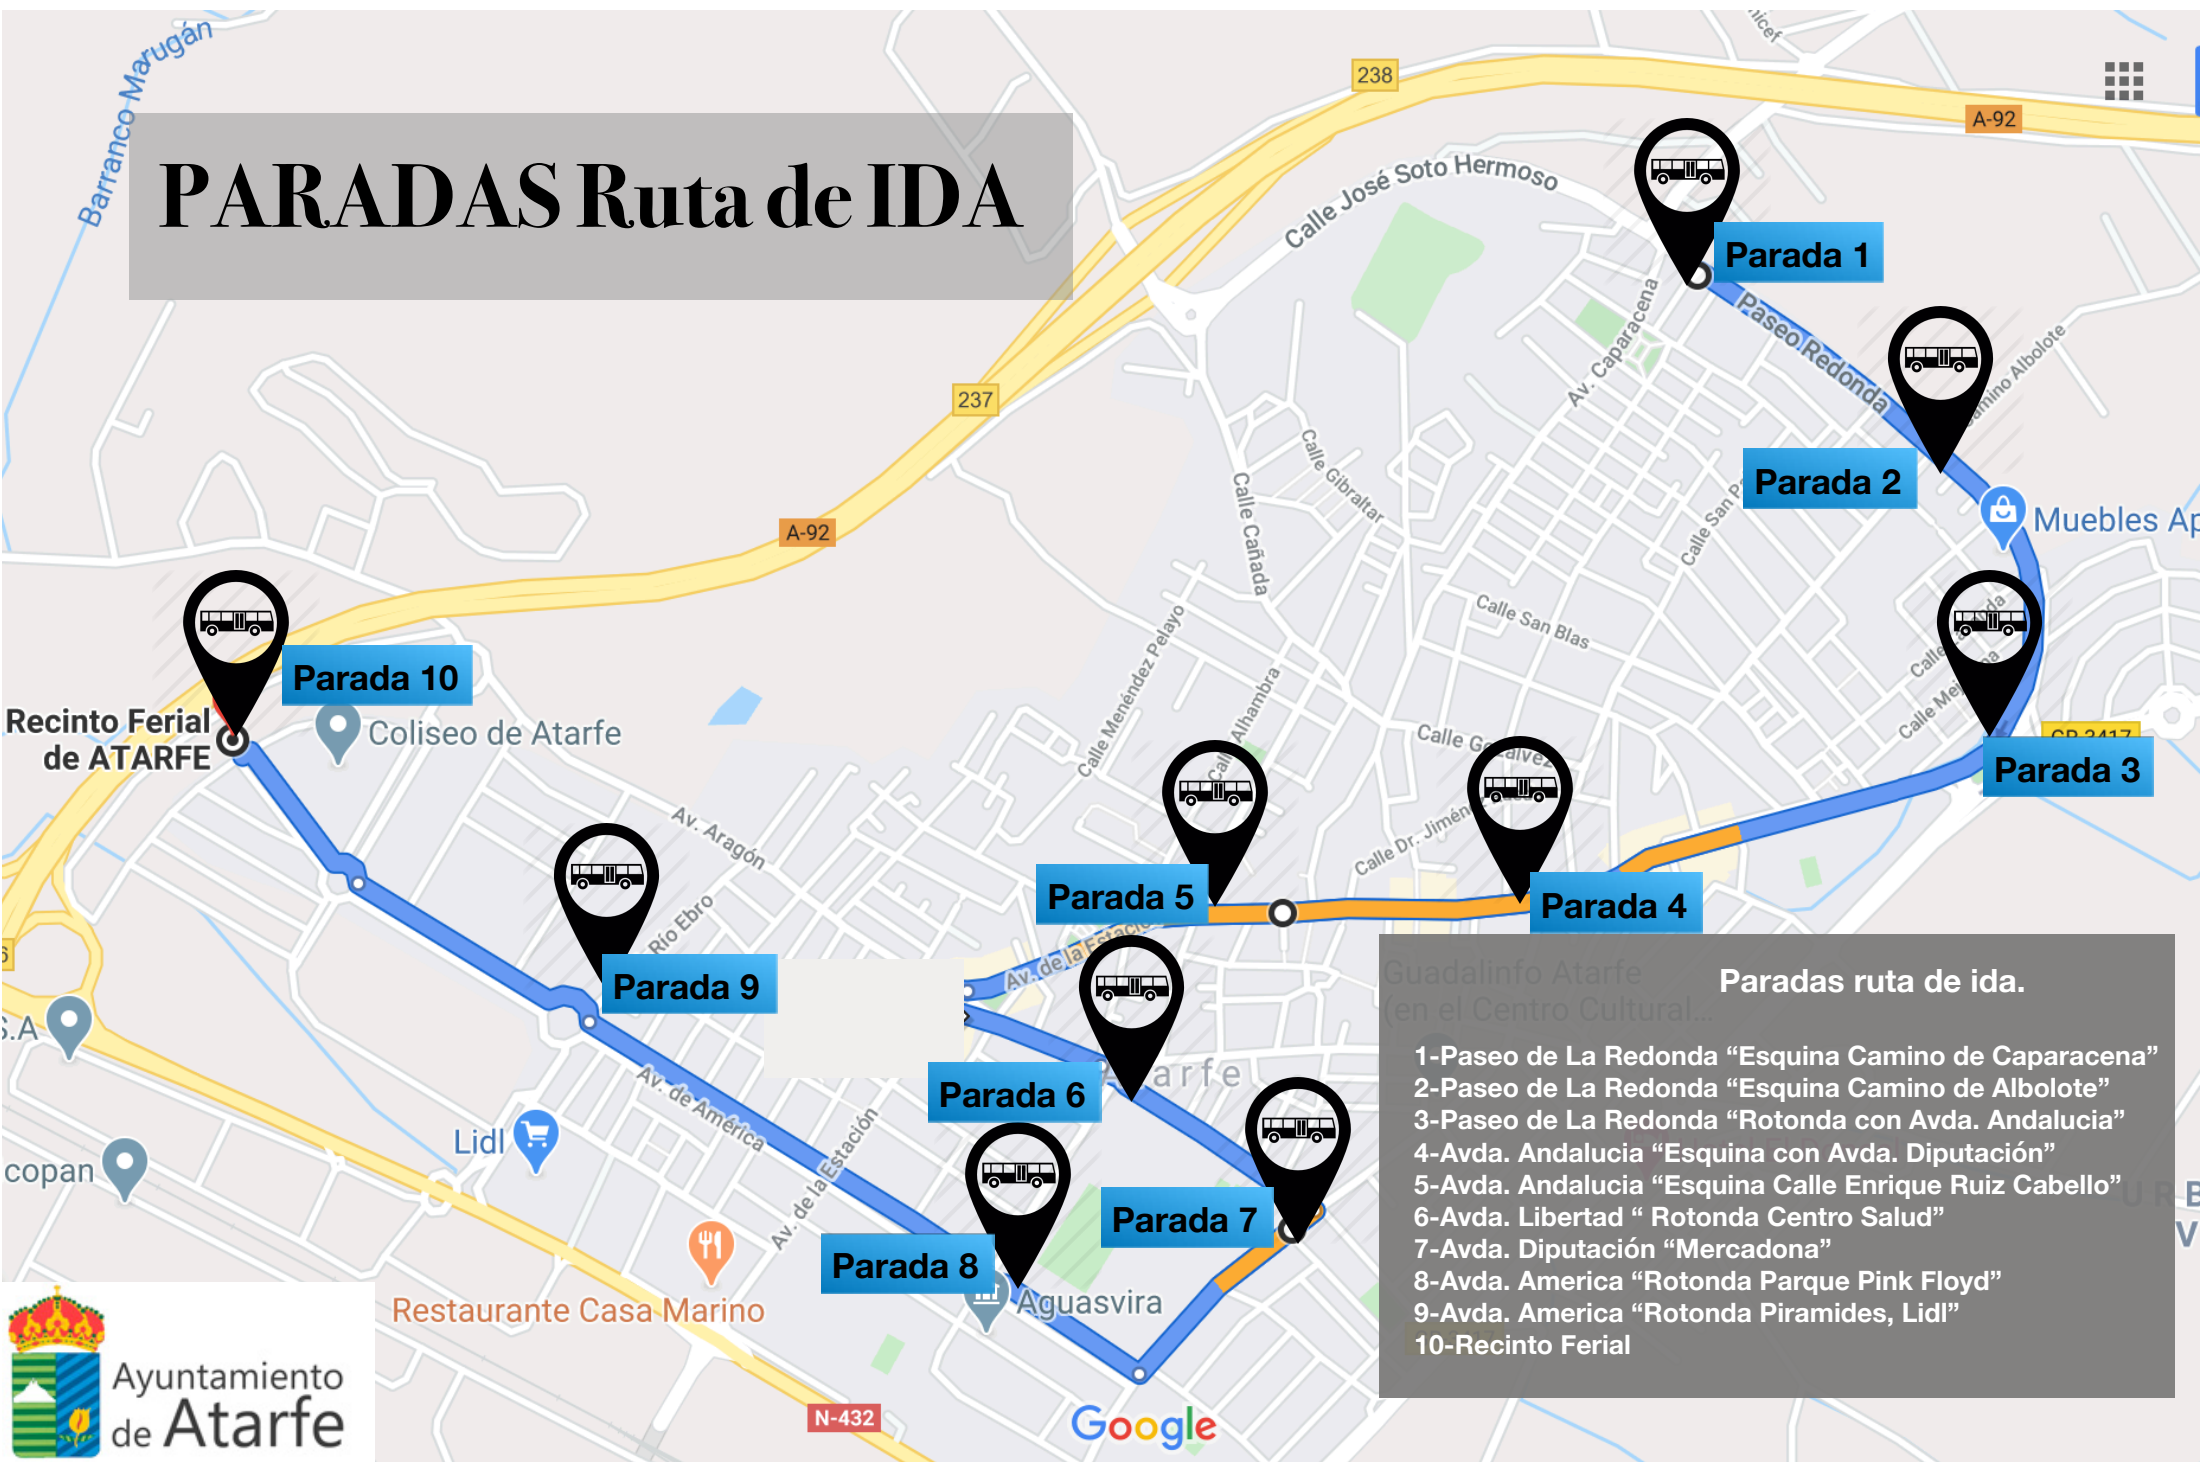

PARADAS Ruta de IDA

- Paradas ruta de ida.
- 1-Paseo de La Redonda "Esquina Camino de Caparacena"
 - 2-Paseo de La Redonda "Esquina Camino de Albolote"
 - 3-Paseo de La Redonda "Rotonda con Avda. Andalucía"
 - 4-Avda. Andalucía "Esquina con Avda. Diputación"
 - 5-Avda. Andalucía "Esquina Calle Enrique Ruiz Cabello"
 - 6-Avda. Libertad "Rotonda Centro Salud"
 - 7-Avda. Diputación "Mercadona"
 - 8-Avda. America "Rotonda Parque Pink Floyd"
 - 9-Avda. America "Rotonda Piramides, Lidl"
 - 10-Recinto Ferial

PARADAS Ruta de VUELTA